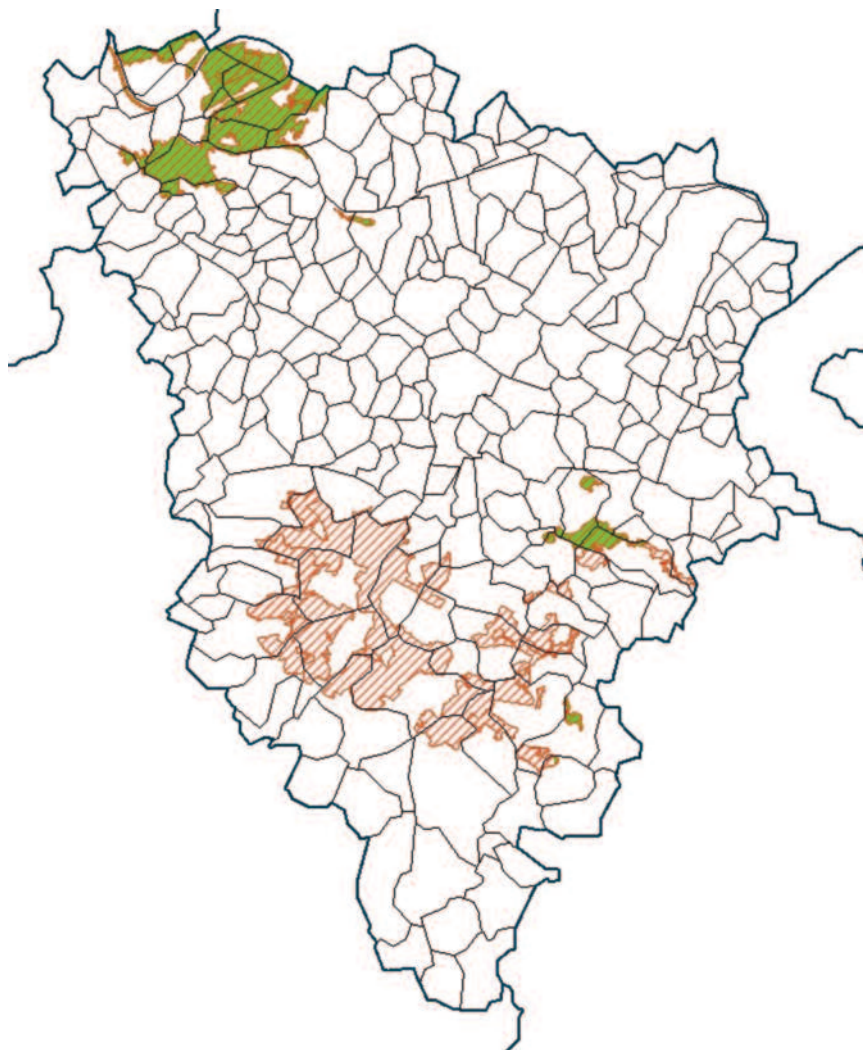

# LES PRAIRIES PERMANENTES SENSIBLES

## 78 - Yvelines

Limites administratives

 Département

 Commune

Sont prairies sensibles les surfaces en prairie ou pâturage permanents présentes dans le zonage suivant :

 pour les surfaces qui étaient déclarées en 2014 en prairie naturelle,

 pour les surfaces qui étaient déclarées en 2014 en landes, estives et parcours.

Sources : MAAF, MNHN, INRA US-ODR