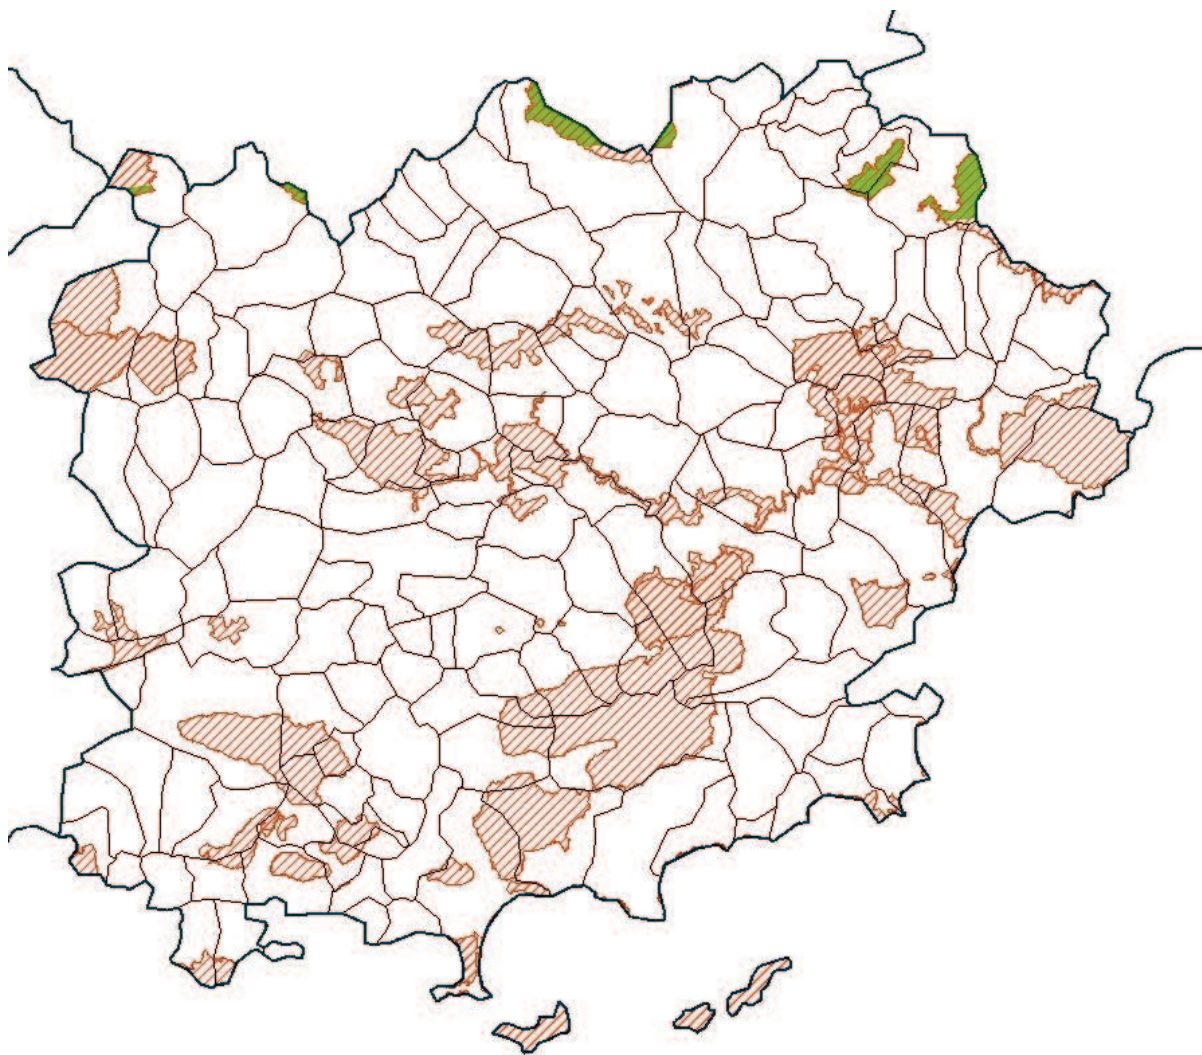

LES PRAIRIES PERMANENTES SENSIBLES

83 - Var

Limites administratives

 Département

 Commune

Sont prairies sensibles les surfaces en prairie ou pâturage permanents présentes dans le zonage suivant :

 pour les surfaces qui étaient déclarées en 2014 en prairie naturelle,

 pour les surfaces qui étaient déclarées en 2014 en landes, estives et parcours.

Sources : MAAF, MNHN, INRA US-ODR