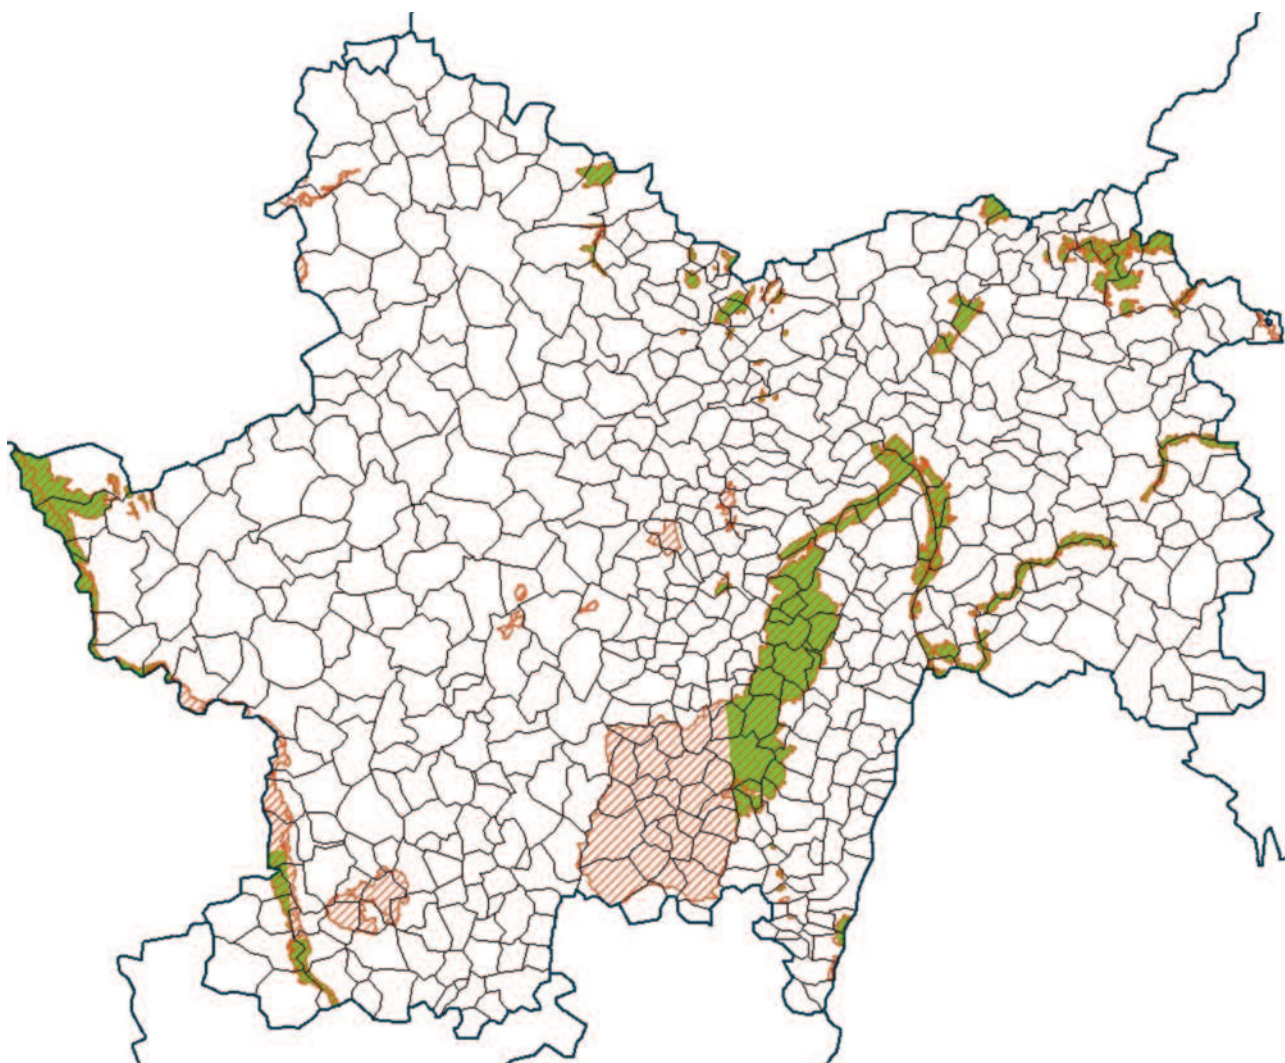

LES PRAIRIES PERMANENTES SENSIBLES

71 - Saône-et-Loire

Limites administratives

 Département

 Commune

Sont prairies sensibles les surfaces en prairie ou pâturage permanents présentes dans le zonage suivant :

 pour les surfaces qui étaient déclarées en 2014 en prairie naturelle,

 pour les surfaces qui étaient déclarées en 2014 en landes, estives et parcours.

Sources : MAAF, MNHN, INRA US-ODR