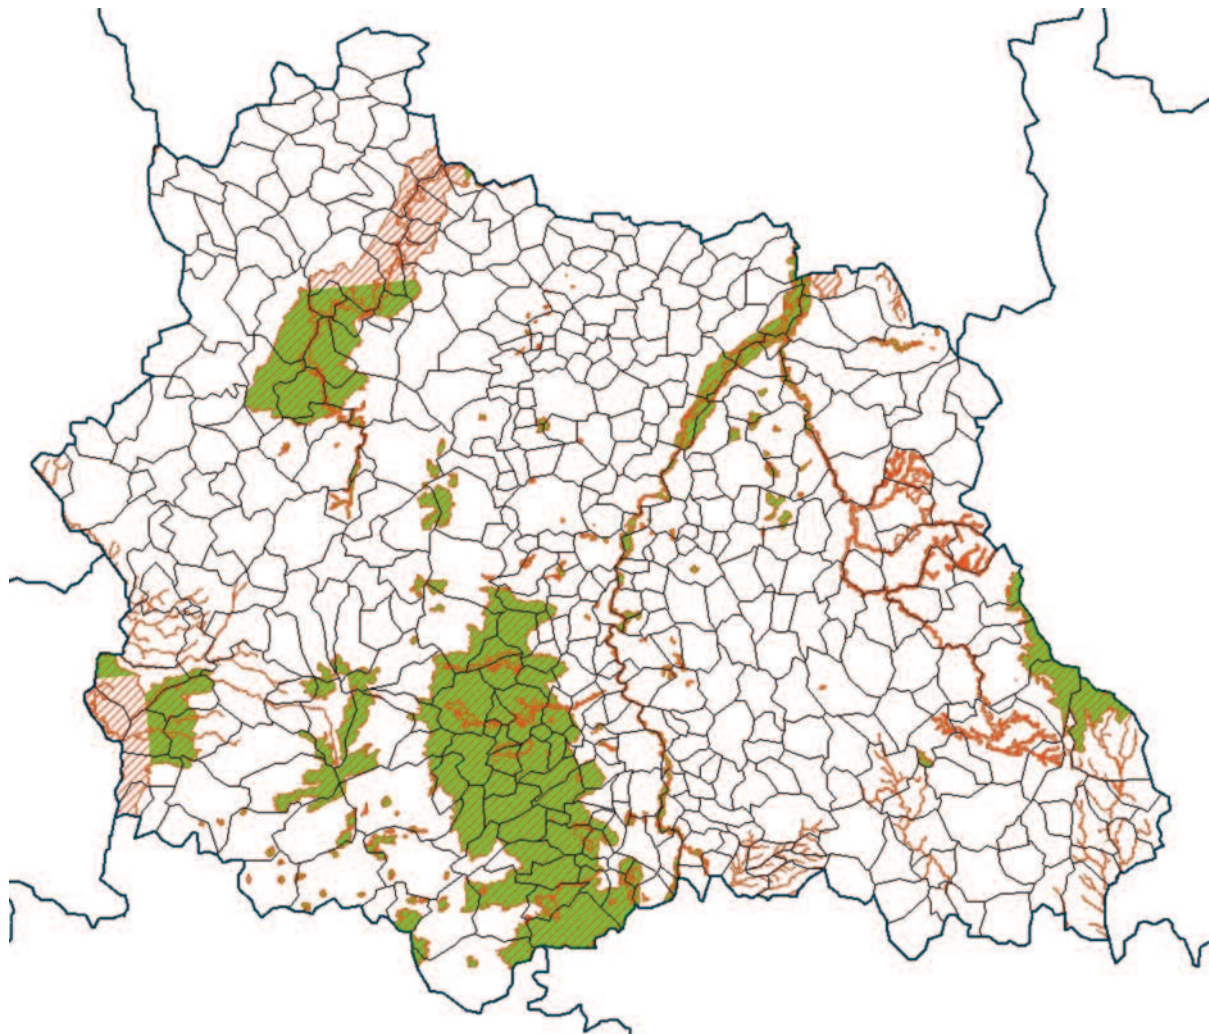

# LES PRAIRIES PERMANENTES SENSIBLES

## 63 - Puy-de-Dôme

Limites administratives

-  Département
-  Commune

Sont prairies sensibles les surfaces en prairie ou pâturage permanents présentes dans le zonage suivant :

-  pour les surfaces qui étaient déclarées en 2014 en prairie naturelle,
-  pour les surfaces qui étaient déclarées en 2014 en landes, estives et parcours.

Sources : MAAF, MNHN, INRA US-ODR