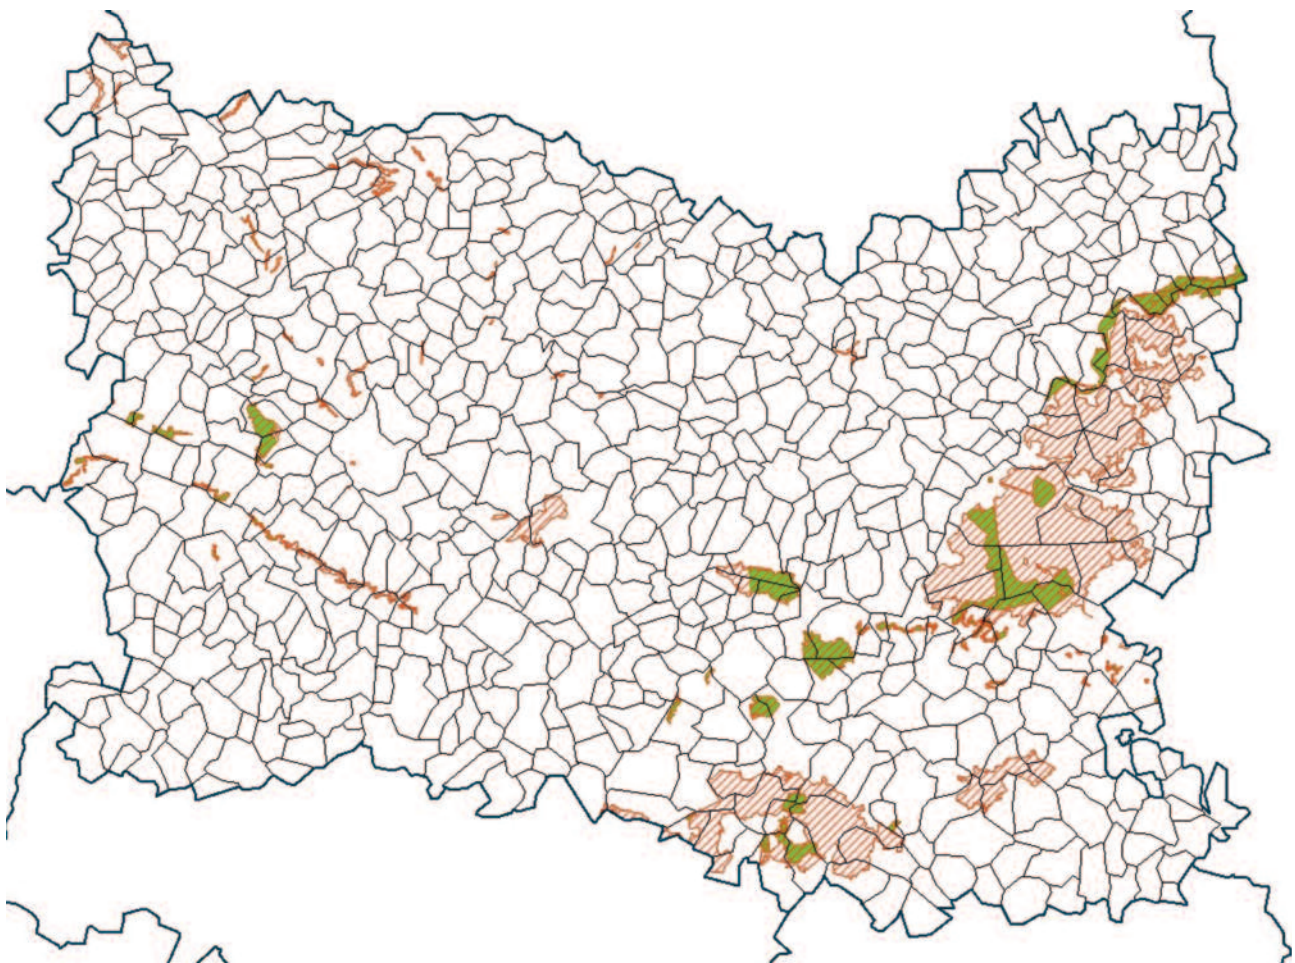

# LES PRAIRIES PERMANENTES SENSIBLES

60 - Oise

Limites administratives

 Département

 Commune

Sont prairies sensibles les surfaces en prairie ou pâturage permanents présentes dans le zonage suivant :

 pour les surfaces qui étaient déclarées en 2014 en prairie naturelle,

 pour les surfaces qui étaient déclarées en 2014 en landes, estives et parcours.

Sources : MAAF, MNHN, INRA US-ODR