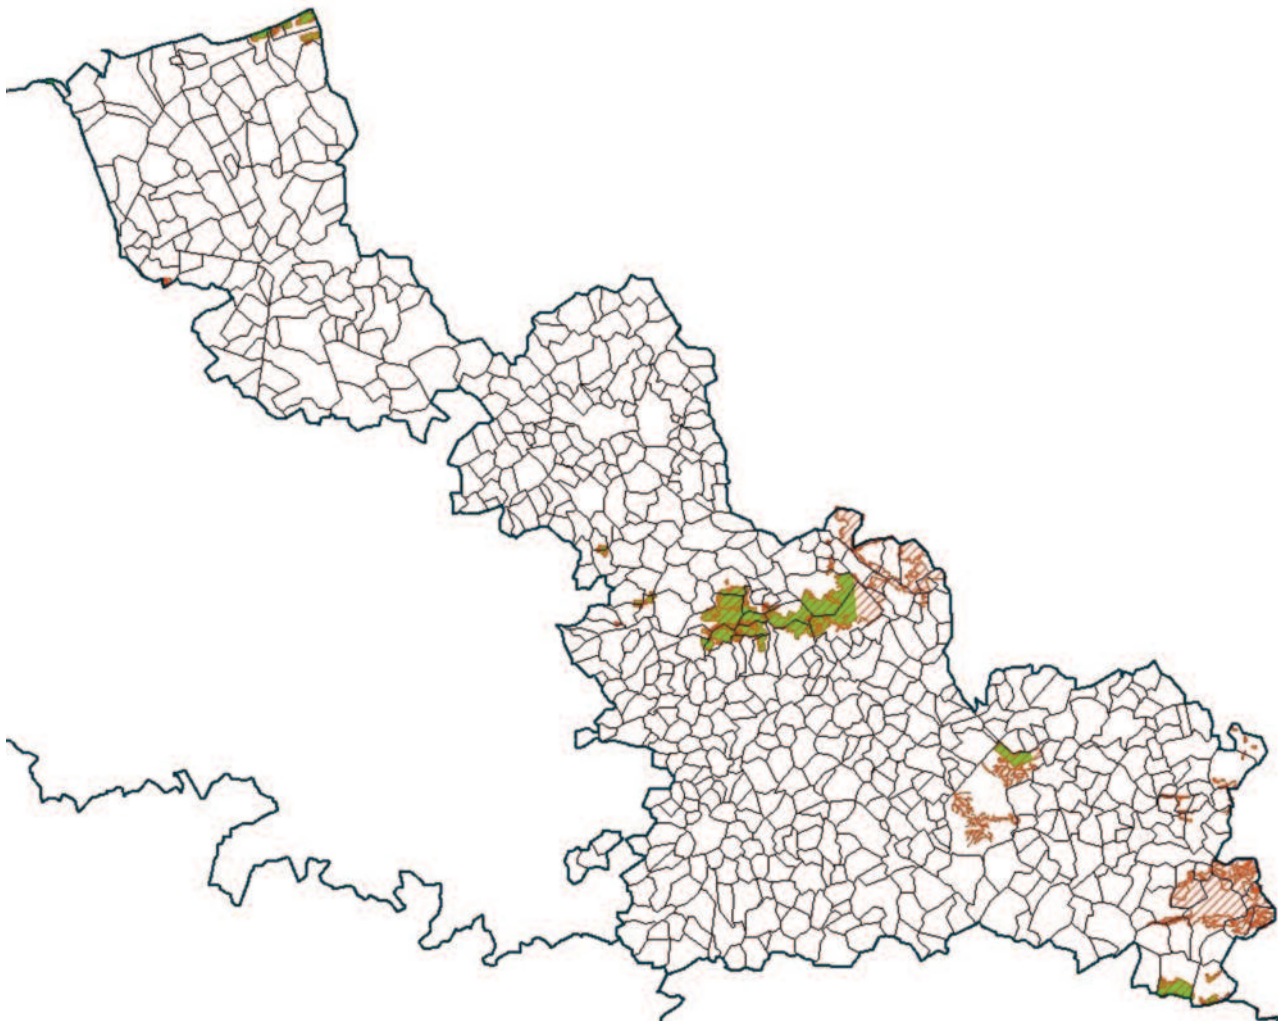

# LES PRAIRIES PERMANENTES SENSIBLES

59 - Nord

Limites administratives

 Département

 Commune

Sont prairies sensibles les surfaces en prairie ou pâturage permanents présentes dans le zonage suivant :

 pour les surfaces qui étaient déclarées en 2014 en prairie naturelle,

 pour les surfaces qui étaient déclarées en 2014 en landes, estives et parcours.

Sources : MAAF, MNHN, INRA US-ODR