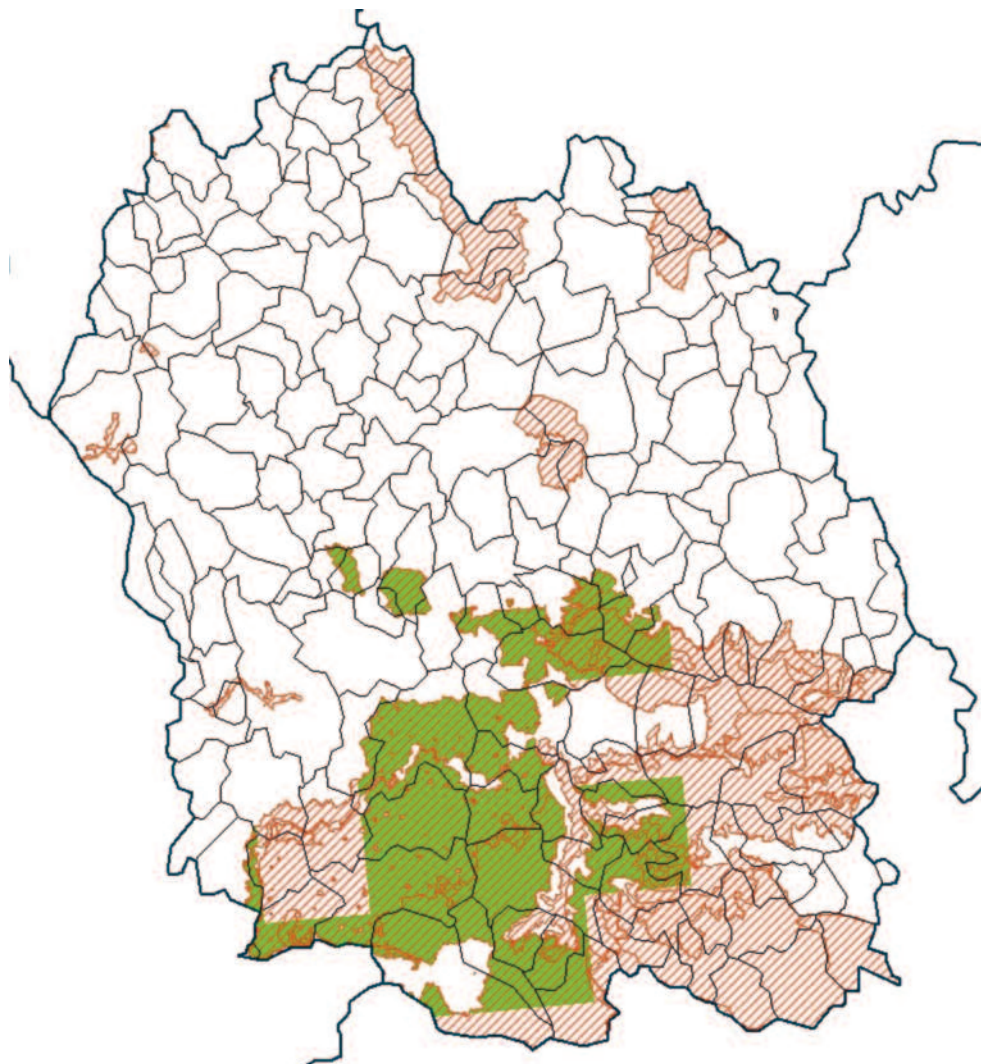

LES PRAIRIES PERMANENTES SENSIBLES

48 - Lozère

Limites administratives

 Département

 Commune

Sont prairies sensibles les surfaces en prairie ou pâturage permanents présentes dans le zonage suivant :

 pour les surfaces qui étaient déclarées en 2014 en prairie naturelle,

 pour les surfaces qui étaient déclarées en 2014 en landes, estives et parcours.

Sources : MAAF, MNHN, INRA US-ODR