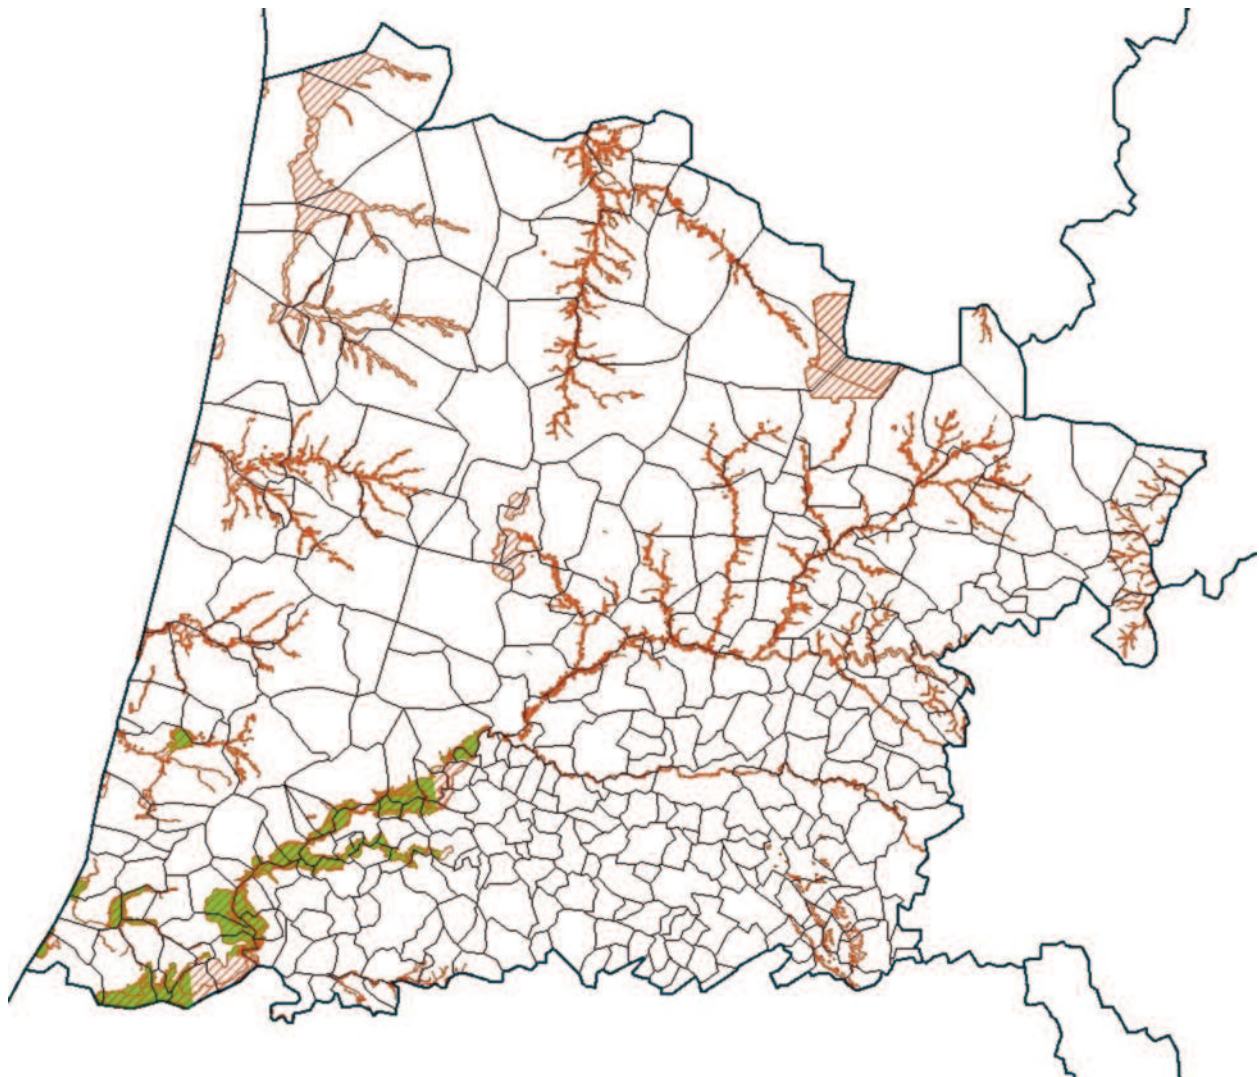

LES PRAIRIES PERMANENTES SENSIBLES

40 - Landes

Limites administratives

 Département

 Commune

Sont prairies sensibles les surfaces en prairie ou pâturage permanents présentes dans le zonage suivant :

 pour les surfaces qui étaient déclarées en 2014 en prairie naturelle,

 pour les surfaces qui étaient déclarées en 2014 en landes, estives et parcours.

Sources : MAAF, MNHN, INRA US-ODR