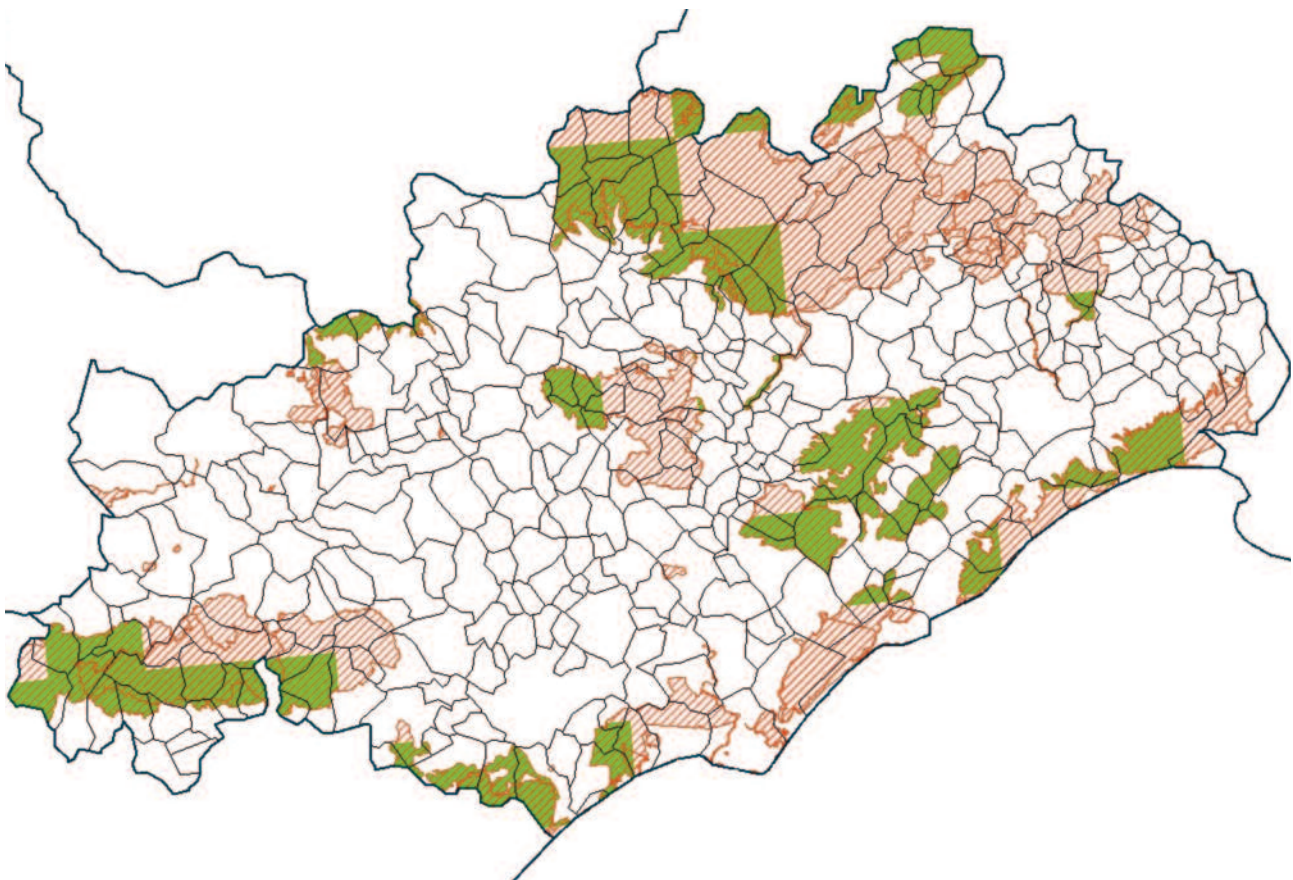

# LES PRAIRIES PERMANENTES SENSIBLES

## 34 - Hérault

Limites administratives

 Département

 Commune

Sont prairies sensibles les surfaces en prairie ou pâturage permanents présentes dans le zonage suivant :

 pour les surfaces qui étaient déclarées en 2014 en prairie naturelle,

 pour les surfaces qui étaient déclarées en 2014 en landes, estives et parcours.

Sources : MAAF, MNHN, INRA US-ODR