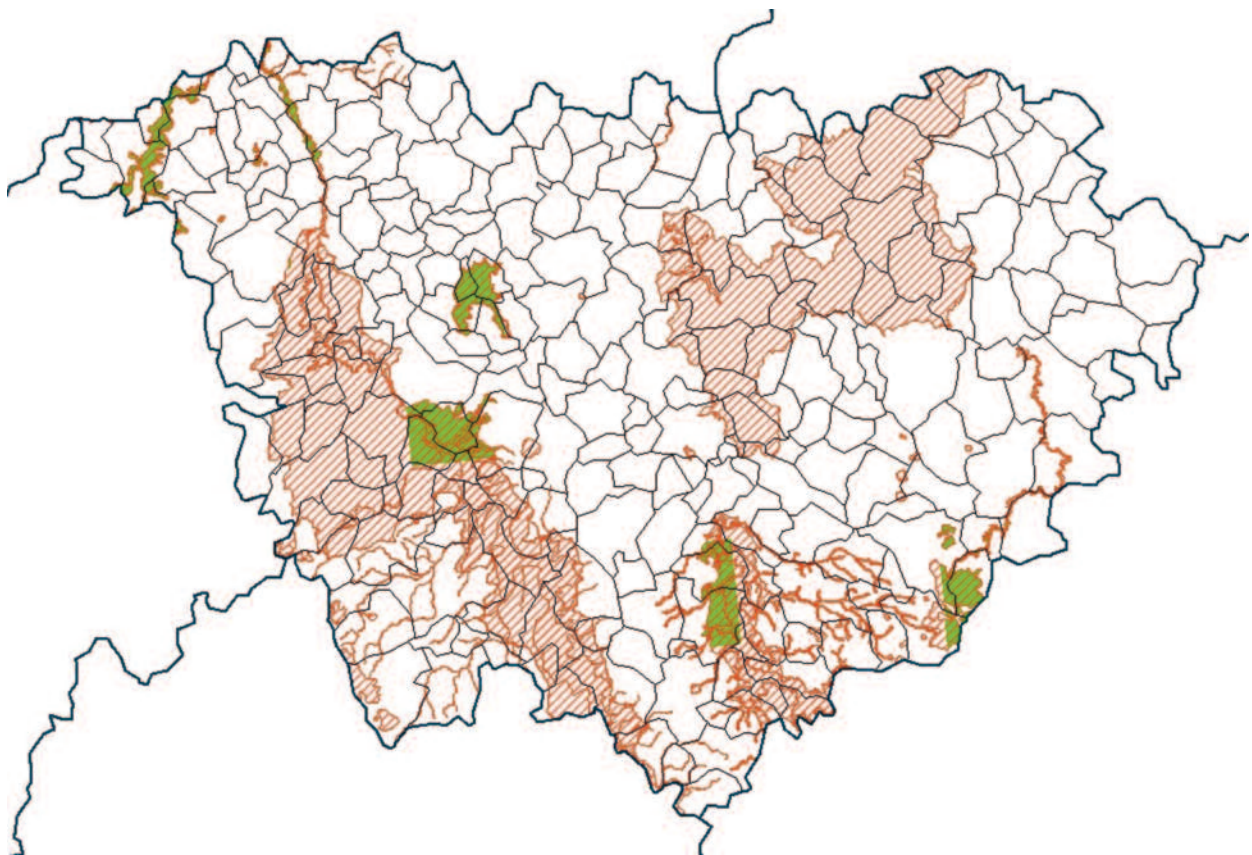

LES PRAIRIES PERMANENTES SENSIBLES

43 - Haute-Loire

Limites administratives

 Département

 Commune

Sont prairies sensibles les surfaces en prairie ou pâturage permanents présentes dans le zonage suivant :

 pour les surfaces qui étaient déclarées en 2014 en prairie naturelle,

 pour les surfaces qui étaient déclarées en 2014 en landes, estives et parcours.

Sources : MAAF, MNHN, INRA US-ODR