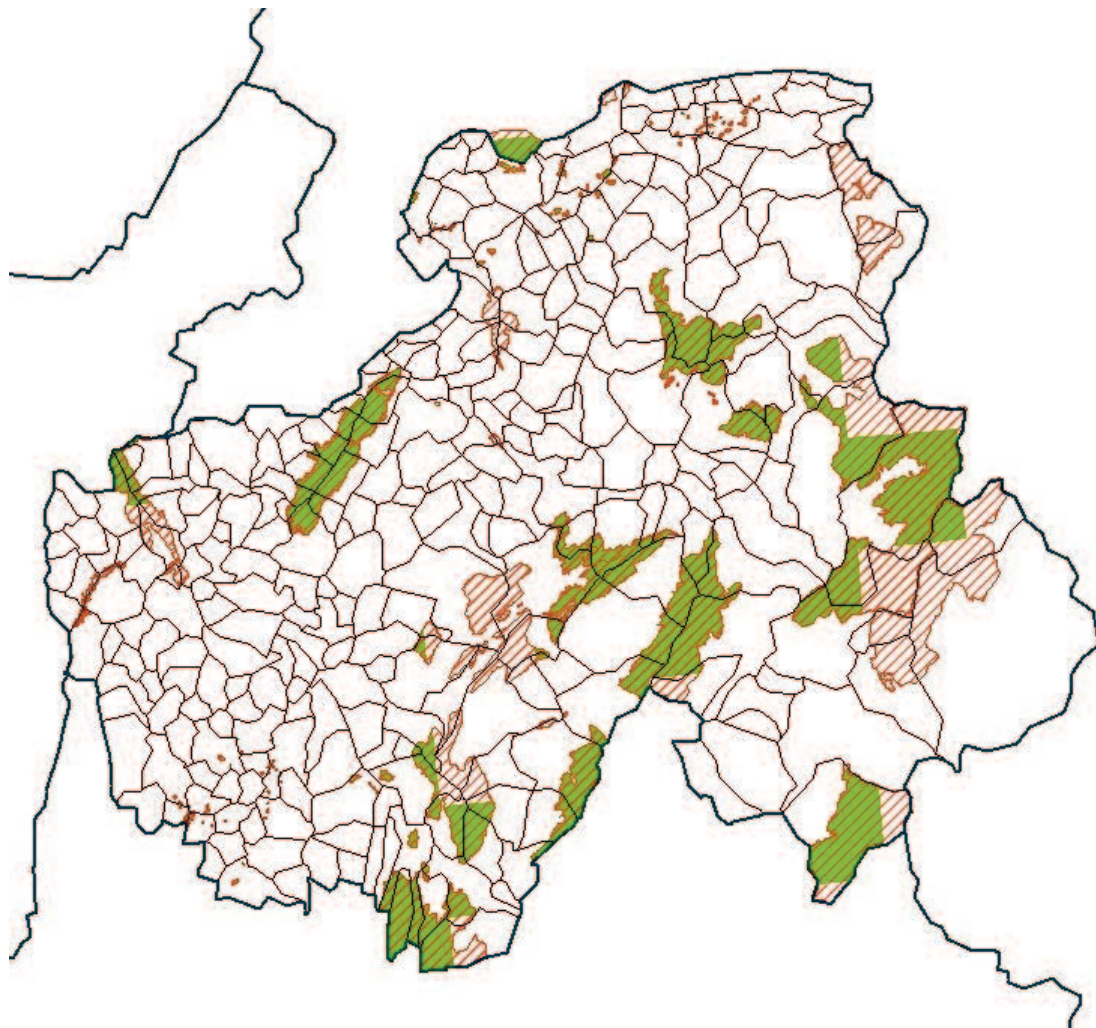

LES PRAIRIES PERMANENTES SENSIBLES

74 - Haute-Savoie

Limites administratives

 Département

 Commune

Sont prairies sensibles les surfaces en prairie ou pâturage permanents présentes dans le zonage suivant :

 pour les surfaces qui étaient déclarées en 2014 en prairie naturelle,

 pour les surfaces qui étaient déclarées en 2014 en landes, estives et parcours.

Sources : MAAF, MNHN, INRA US-ODR