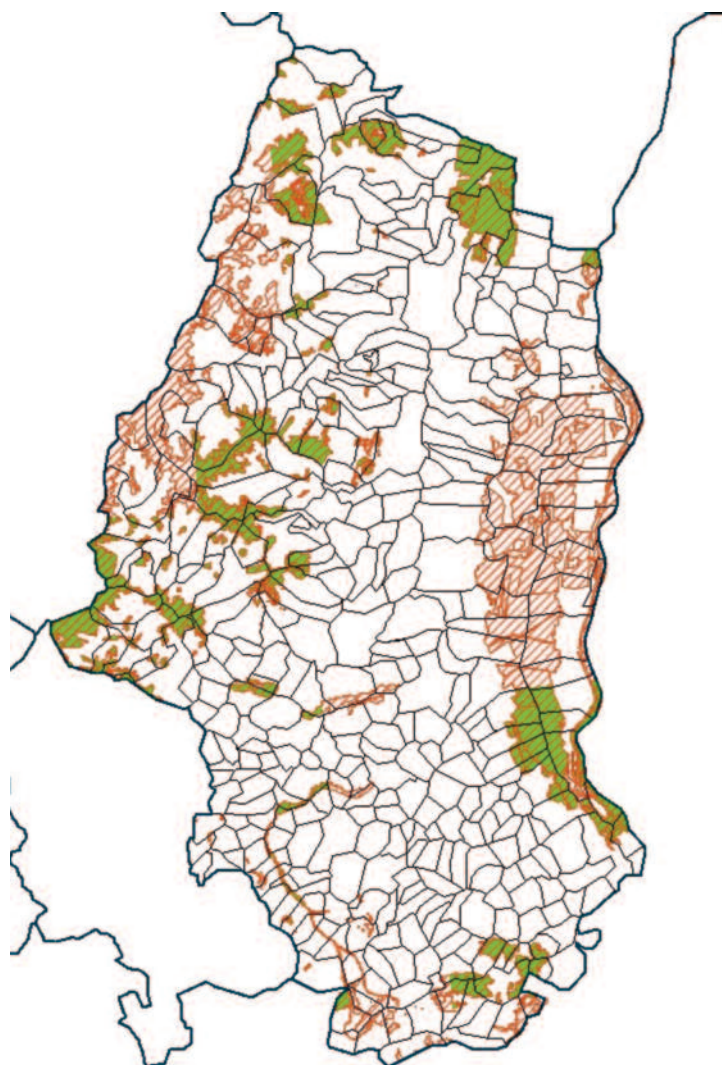

LES PRAIRIES PERMANENTES SENSIBLES

68 - Haut-Rhin

Limites administratives

 Département

 Commune

Sont prairies sensibles les surfaces en prairie ou pâturage permanents présentes dans le zonage suivant :

 pour les surfaces qui étaient déclarées en 2014 en prairie naturelle,

 pour les surfaces qui étaient déclarées en 2014 en landes, estives et parcours.

Sources : MAAF, MNHN, INRA US-ODR