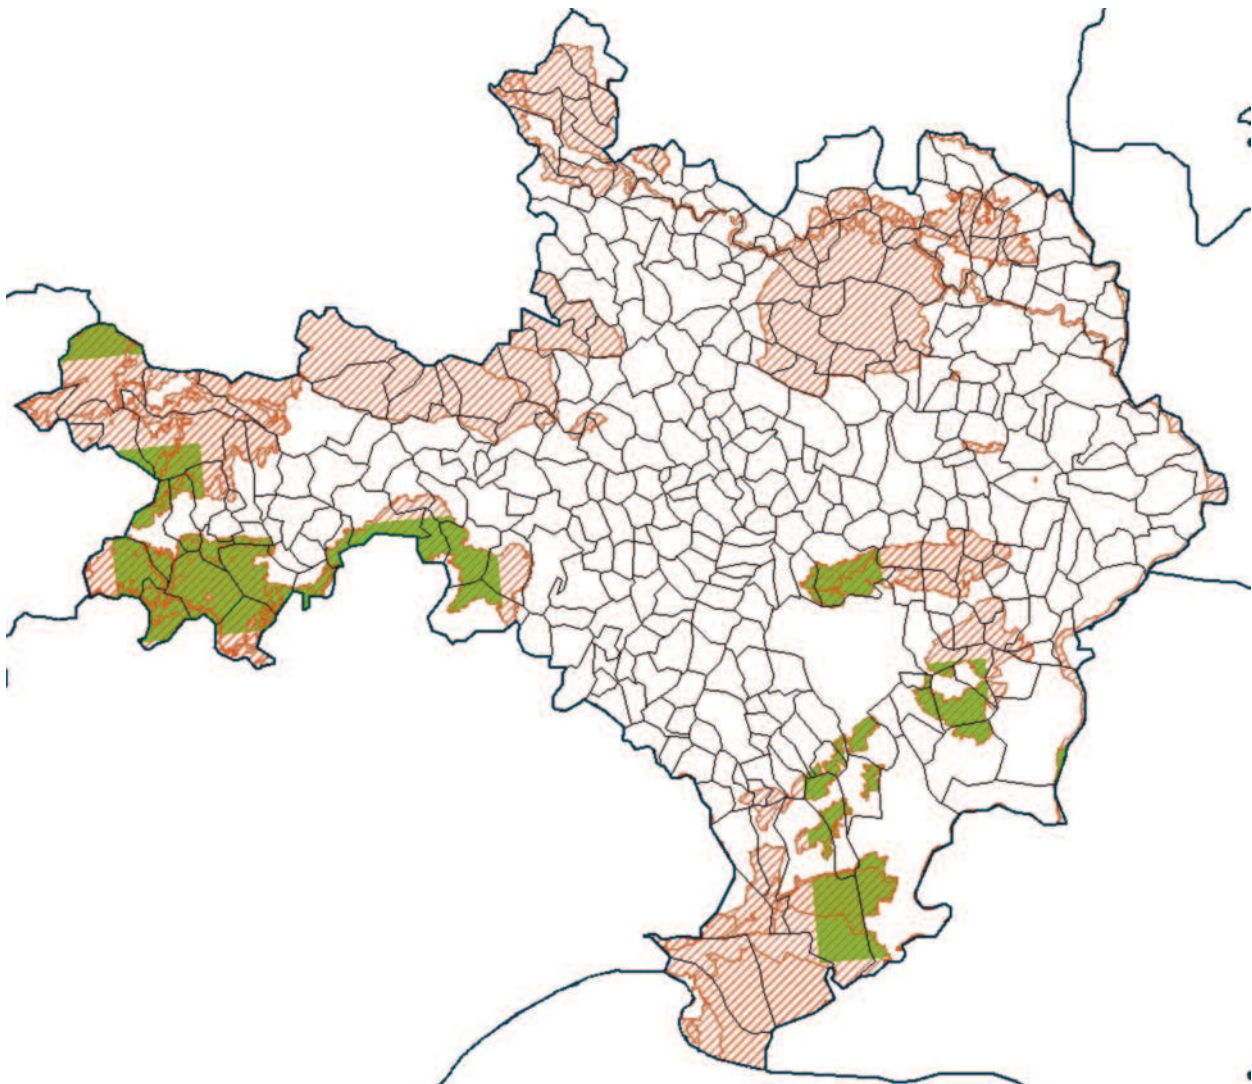

LES PRAIRIES PERMANENTES SENSIBLES

30 - Gard

Limites administratives

 Département

 Commune

Sont prairies sensibles les surfaces en prairie ou pâturage permanents présentes dans le zonage suivant :

 pour les surfaces qui étaient déclarées en 2014 en prairie naturelle,

 pour les surfaces qui étaient déclarées en 2014 en landes, estives et parcours.

Sources : MAAF, MNHN, INRA US-ODR