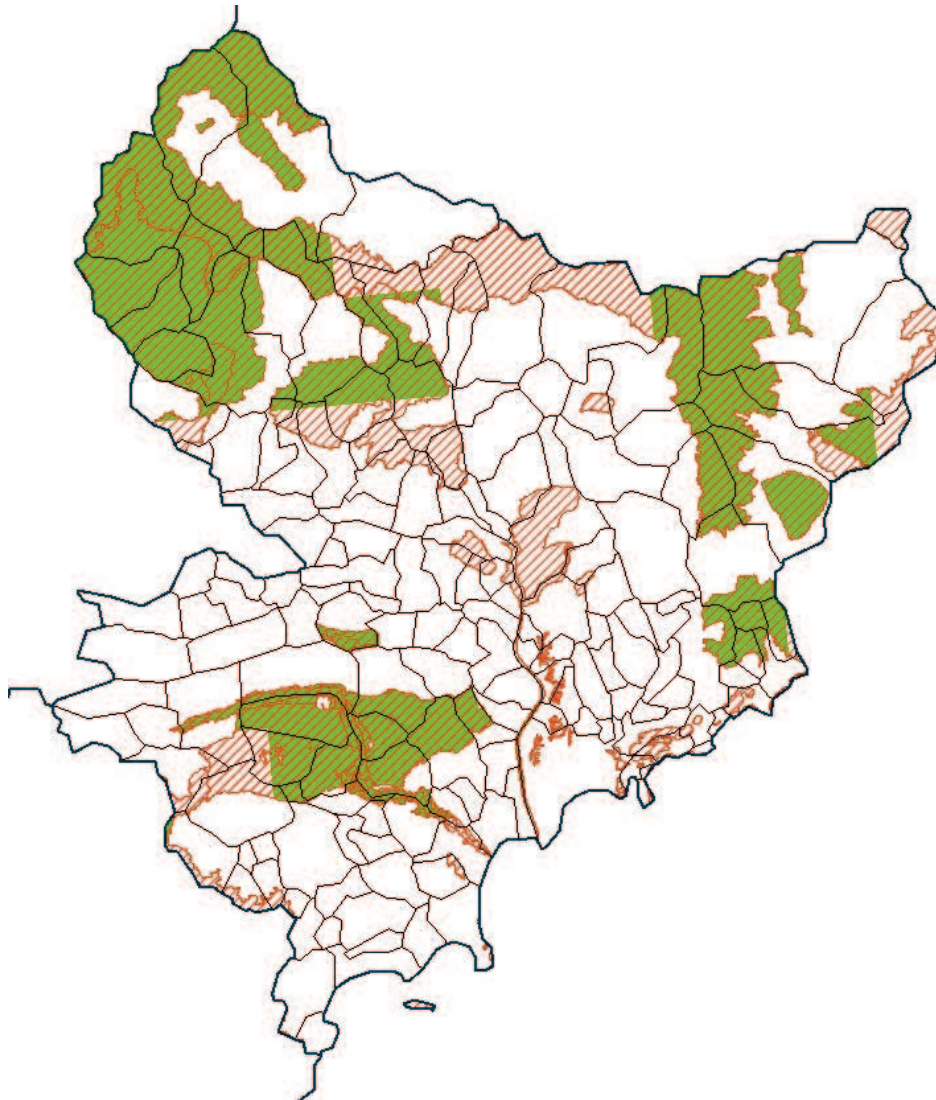

LES PRAIRIES PERMANENTES SENSIBLES

06 - Alpes-Maritimes

Limites administratives

Sont prairies sensibles les surfaces en prairie ou pâturage permanents présentes dans le zonage suivant :

Sources : MAAF, MNHN, INRA US-ODR