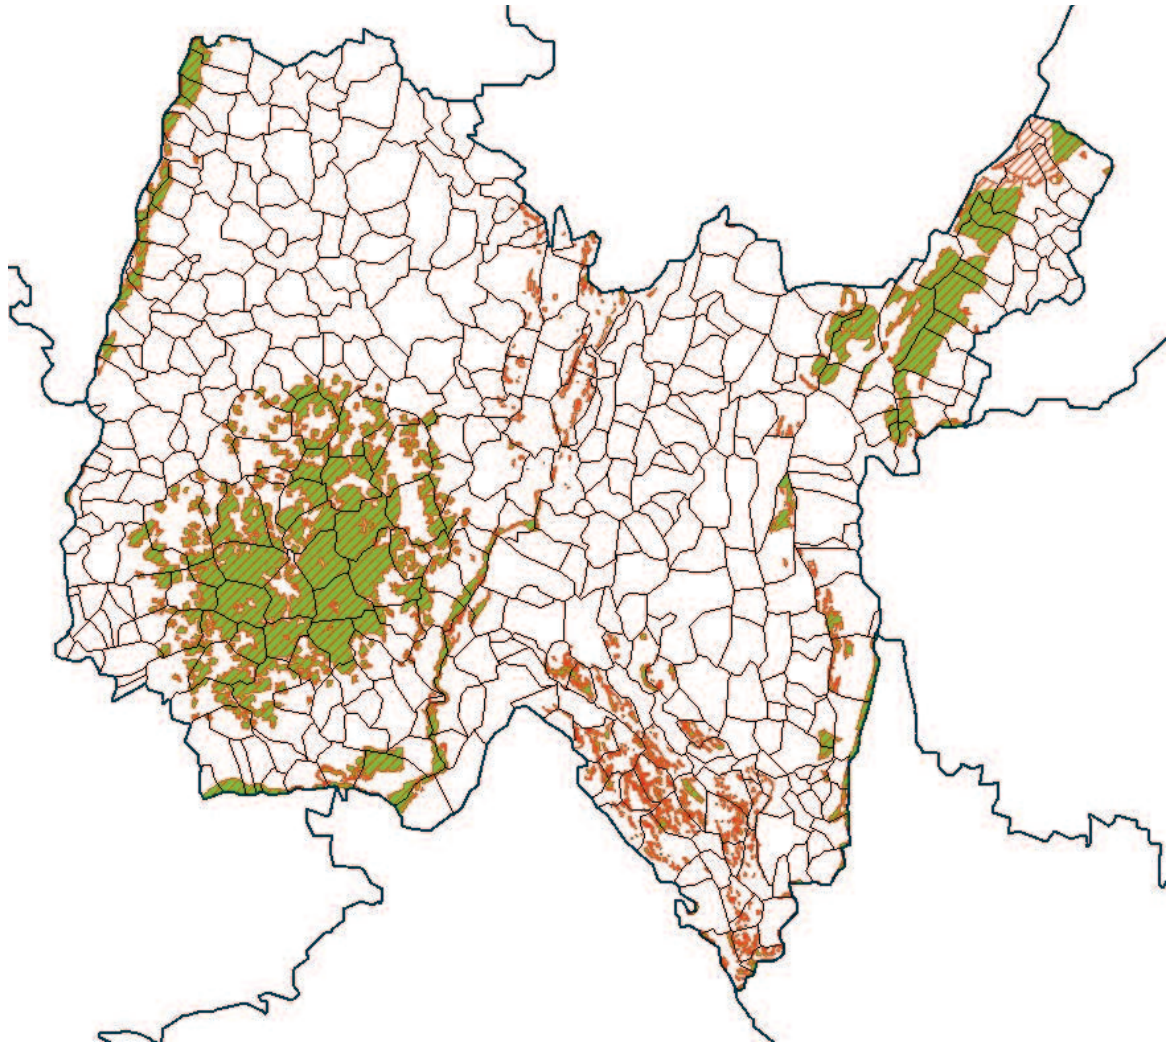

LES PRAIRIES PERMANENTES SENSIBLES

01 - Ain

Limites administratives

Département

Commune

Sont prairies sensibles les surfaces en prairie ou pâturage permanents présentes dans le zonage suivant :

pour les surfaces qui étaient déclarées en 2014 en prairie naturelle,

pour les surfaces qui étaient déclarées en 2014 en landes, estives et parcours.

Sources : MAAF, MNHN, INRA US-ODR