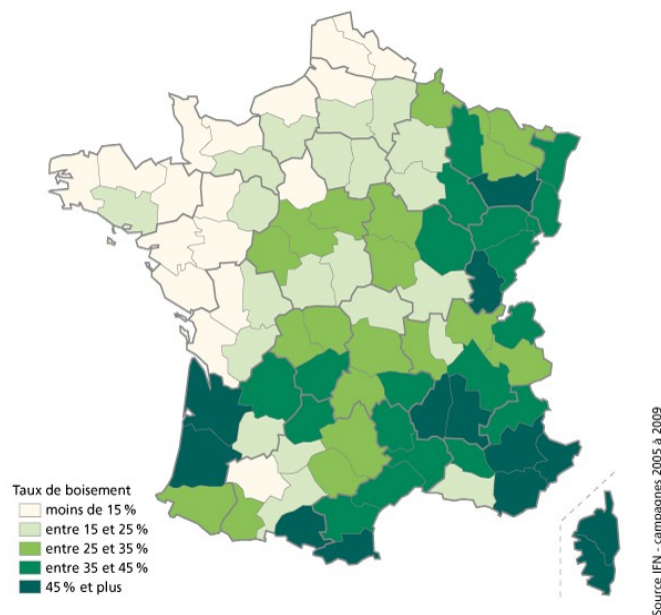

➤ Taux de boisement par département (IFN, 2005-2009)

Les **trois départements les plus boisés** :

- les Landes (65%),
- le Var (63 %)
- les Vosges (53 %)

➤ Taux de boisement par Sylvoécocorégion : (IFN,2005-2009)

Les sylvoécocorégions ont été définies par l'Inventaire forestier national, établissement public national chargé de l'inventaire statistique des forêts métropolitaine, comme des zones géographiques homogènes pour les conditions de croissance des arbres forestiers.